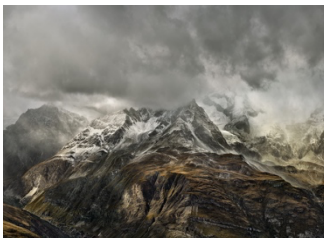

Untergabelhorn 2018
Aus der Serie "Walliser Alpen"
120 cm x 150 cm, Edition 6 / 1 AP