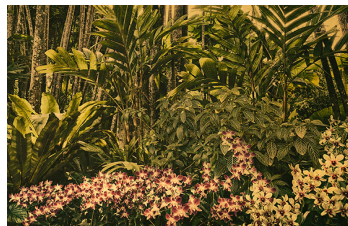

N° 61 untitled 2019
from the series "tropical gardens"
Gampipaper on gold leaf