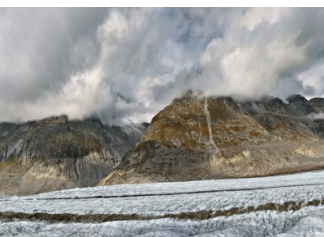

# Swiss Alps

STUDIO  
DANIEL  
BÜHLER

Salbit Westgrat 2022  
*Aus der Serie "Urner Alpen"*  
*120 cm x 150 cm, Edition 6 / 1 AP*

Salbit Südgrat 2022  
*Aus der Serie "Urner Alpen"*  
*120 cm x 150 cm, Edition 6 / 1 AP*

Theodul Gletscher 2023  
*Aus der Serie "Walliser Alpen"*  
120 cm x 150 cm, Edition 6 / 1 AP

Grimsel 2021  
*Aus der Serie "Urner Alpen"*  
120 cm x 150 cm, Edition 6 / 1 AP

Aletsch / Mönch 2020  
*Aus der Serie "Walliser Alpen"*  
120 cm x 150 cm, Edition 6 / 1 AP