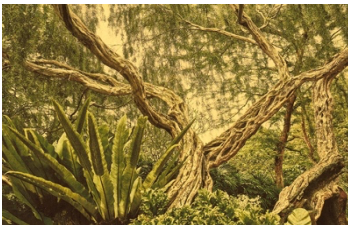

N° 53 untitled 2019

from the series "tropical gardens"

Gampipaper on gold leaf