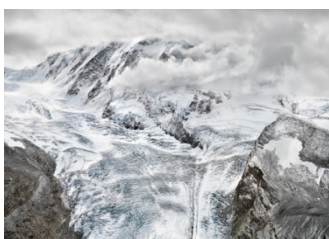

Liskamm 2017
Aus der Serie "Walliser Alpen"
120 cm x 150 cm, Edition 6 / 1 AP