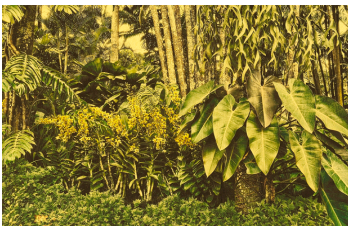

N° 60 untitled 2019
from the series "tropical gardens"
Gampipaper on gold leaf